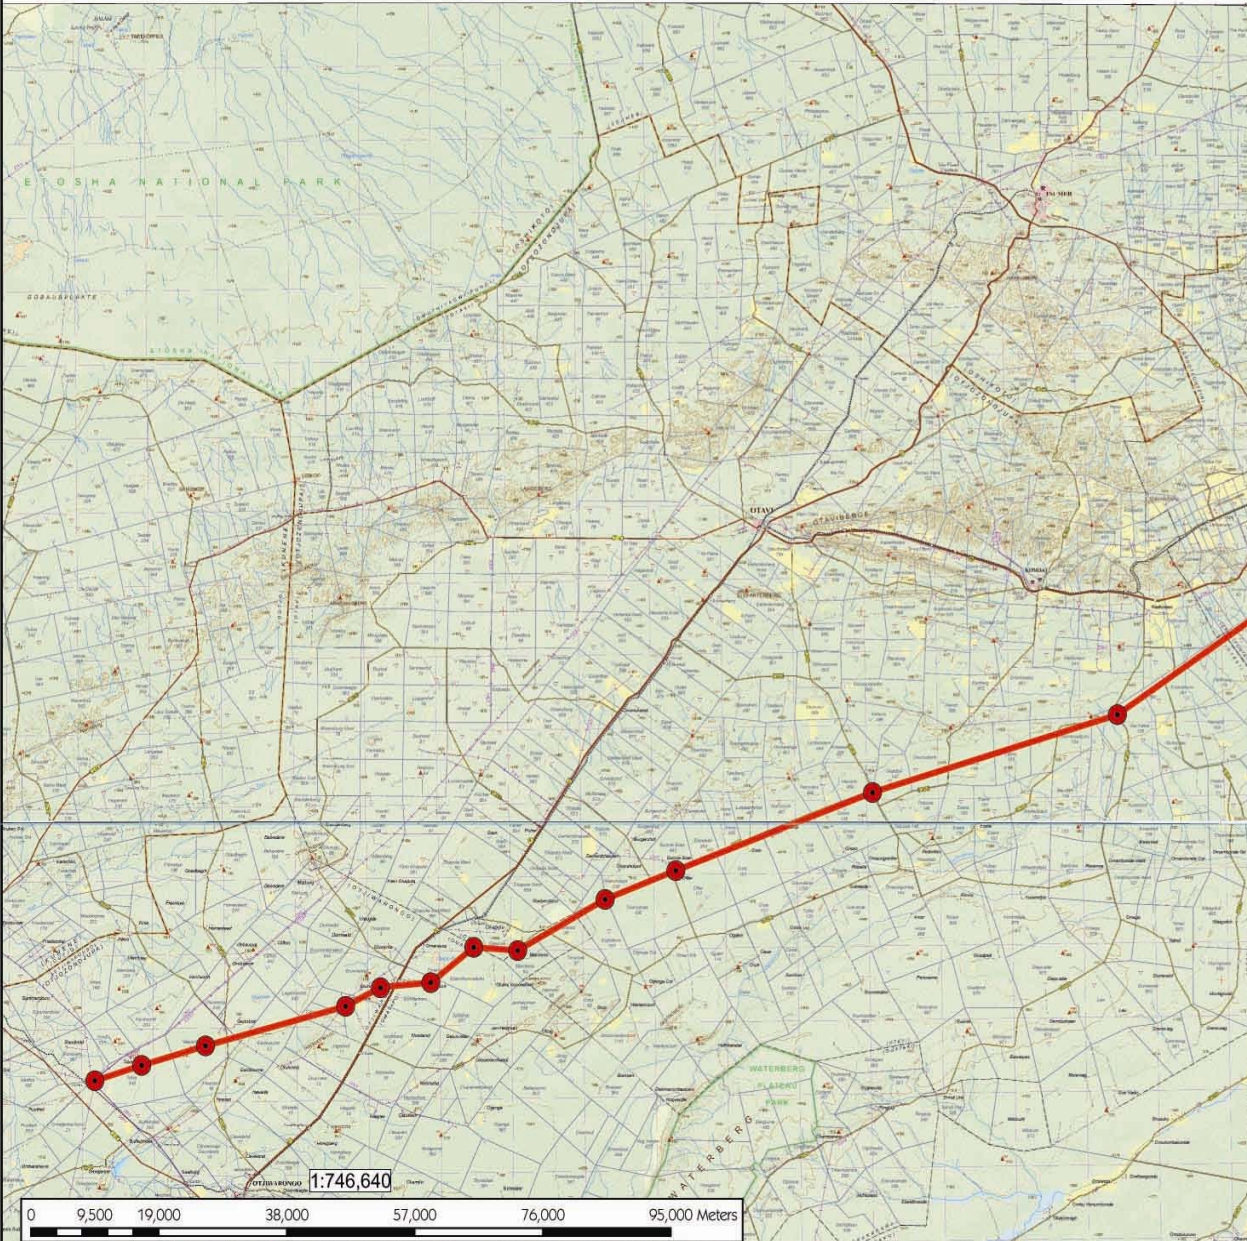

Gerus - Mururani Powerline

1:746,640